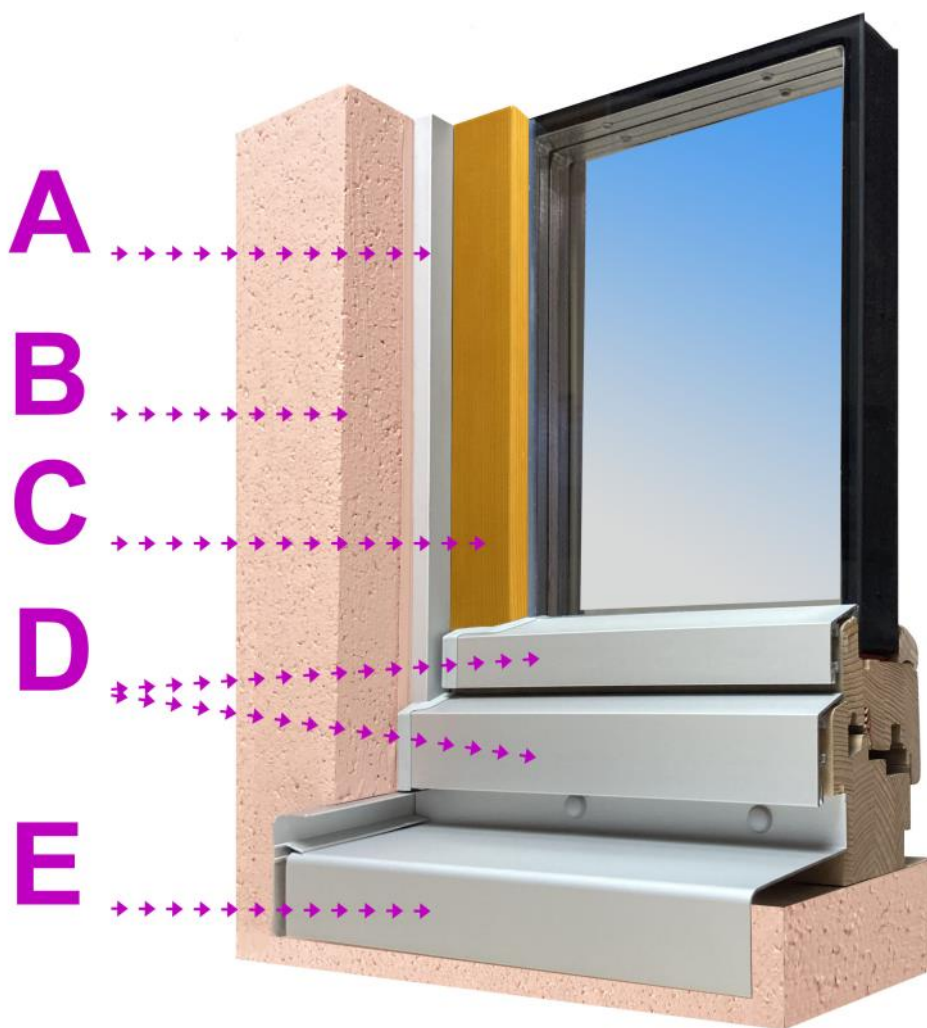

## Česká dřevěná okna s unikátní konstrukcí a vlastnostmi

DOMINO Euro ULTRA U3 AI-R = ODOLNOST + ŽIVOTNOST + VARIABILNOST

Okapnicový systém U3 je doplněn o opláštění rámu Al profilem

- ◆ chrání před povětrnostními vlivy **CELÝ rám** a spodek křídel včetně spojů, které jsou překryty
- ◆ zajišťuje výrazné prodloužení životnosti eurooken s minimální údržbou
- ◆ pro pasivní stavby s nejvyššími tepelně – izolačními nároky a s komfortním ovládáním
- ◆ součinitel prostupu tepla okna **IV68+  $U_w = 0,74$  až  $1,2$  W/m<sup>2</sup>K** **IV88+  $U_w = 0,63$  až  $0,77$  W/m<sup>2</sup>K**
- ◆ možnost volby povrchové **úpravy oleji PNZ**
- ◆ materiál smrk, borovice, modřín, dub, meranti, thermoWood

okna a dveře zařazena v programu

nová

zelená

úsporám

možnost volby čelní pohledové Al plochy 5 - 15 mm

- A.** překrytí rámu Al profilem - ochrana před povětrnostními vlivy, designový prvek
- B.** rám je chráněn konstrukcí fasády - vynikající tepelná izolace, absence ošetřování rámu
- C.** snadné ošetření křídla - možnost otevření, vysazení
- D.** unikátní okapnicový systém **ULTRA U3** chrání spodek okna před povětrnostními vlivy
- E.** parapet s Al koncovkami - dotváří ochranu a kompaktnost systému